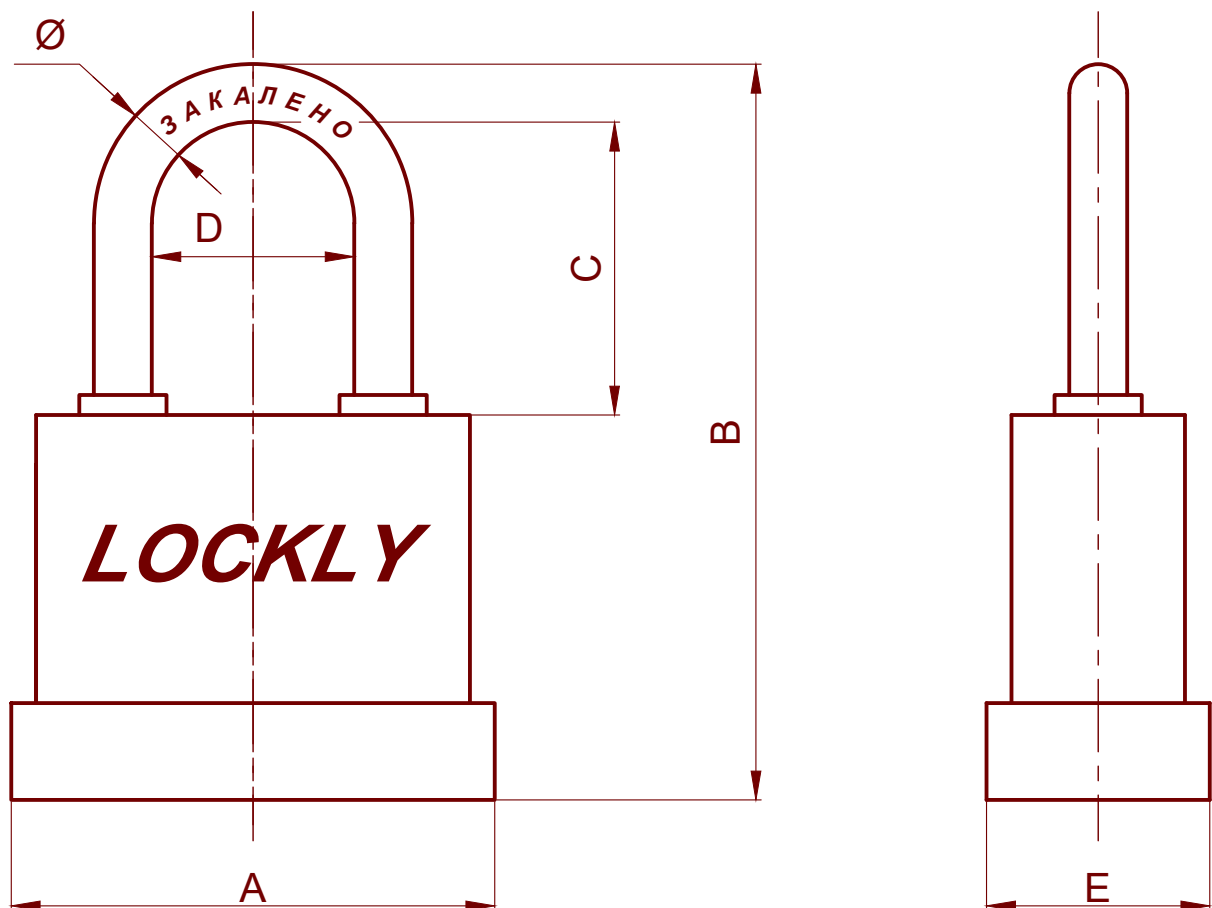

Замок навесной LOCKLY BC1-36

Модель	A, мм	B, мм	C, мм	D, мм	E, мм	Ø, мм
BC1-36-45	46,5	70,2	24	18,8	25	7,2
BC1-36-55	58,5	83,9	27	24,6	30	9,4
BC1-36-65	72	102,5	35	31,5	32	11,5